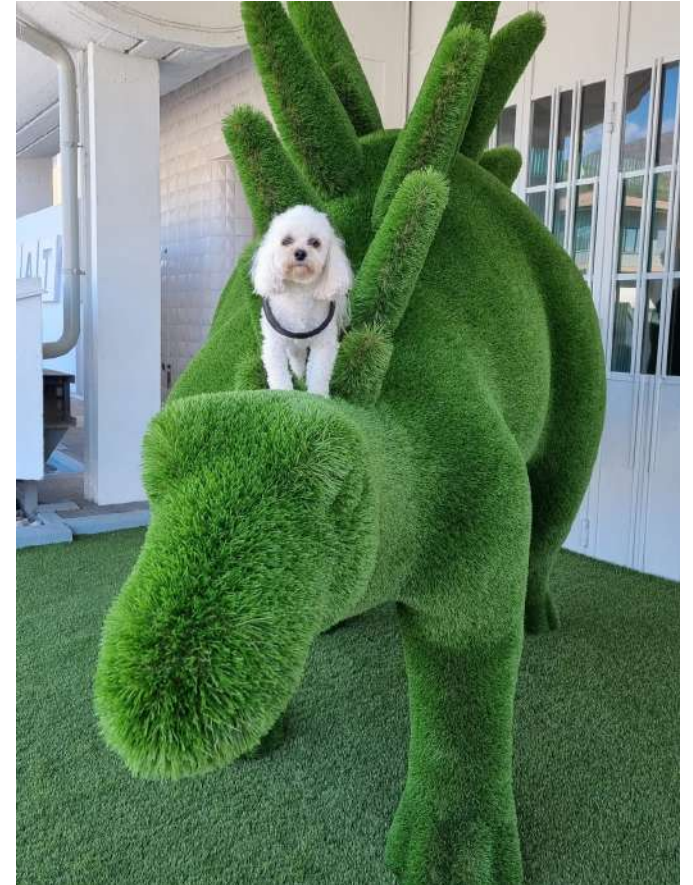

Animali

Figure

ARTE TOPIARIA IN ERBA SINTETICA

Lungolago

ATTENZIONE
VIETATO SALIRE

GEOGREEN
Erba Sintetica

ACQUISTALI
O MOLEGGIALI

fuel

GEOGREEN
Erba Sintetica

www.geo-green.it

**GUARDA
LA TUA CITTÀ
CON GLI OCCHI
DI UN BAMBINO**

**ORGANIZZA
FIERE ED EVENTI
COME MAI
PRIMA D'ORA**

DECORAZIONE PERFETTA PER GLI SPAZI APERTI AL PUBBLICO

A photograph of two topiary elephants made of green artificial grass, standing on a lawn. The larger elephant is in the foreground, and a smaller one is in the background. The scene is set outdoors with trees and a clear sky.