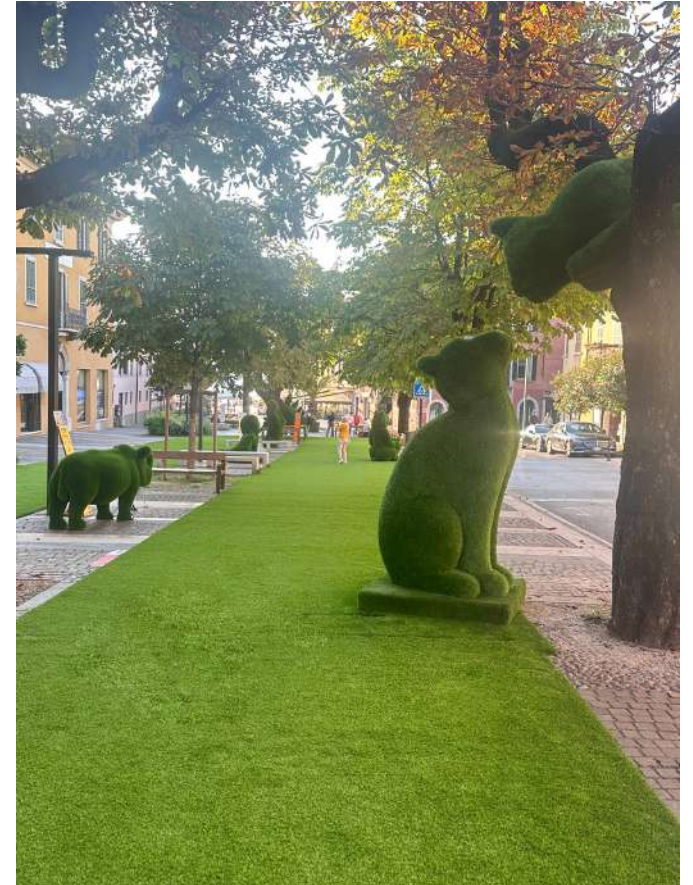

Animali

Figure

ARTE TOPIARIA IN ERBA SINTETICA

Lungolago

ATTENZIONE
VIETATO SALIRE

GEOGREEN
Erba Sintetica

ACQUISTALI
O MOLEGGIALI

fuel

GEOGREEN
Erba Sintetica

www.geo-green.it

**GUARDA
LA TUA CITTÀ
CON GLI OCCHI
DI UN BAMBINO**

**ORGANIZZA
FIERE ED EVENTI
COME MAI
PRIMA D'ORA**

DECORAZIONE PERFETTA PER GLI SPAZI APERTI AL PUBBLICO

A photograph of two topiary elephants made of green artificial grass, standing on a lawn. The larger elephant is in the foreground, and a smaller one is in the background. The scene is set outdoors with trees and a clear sky.