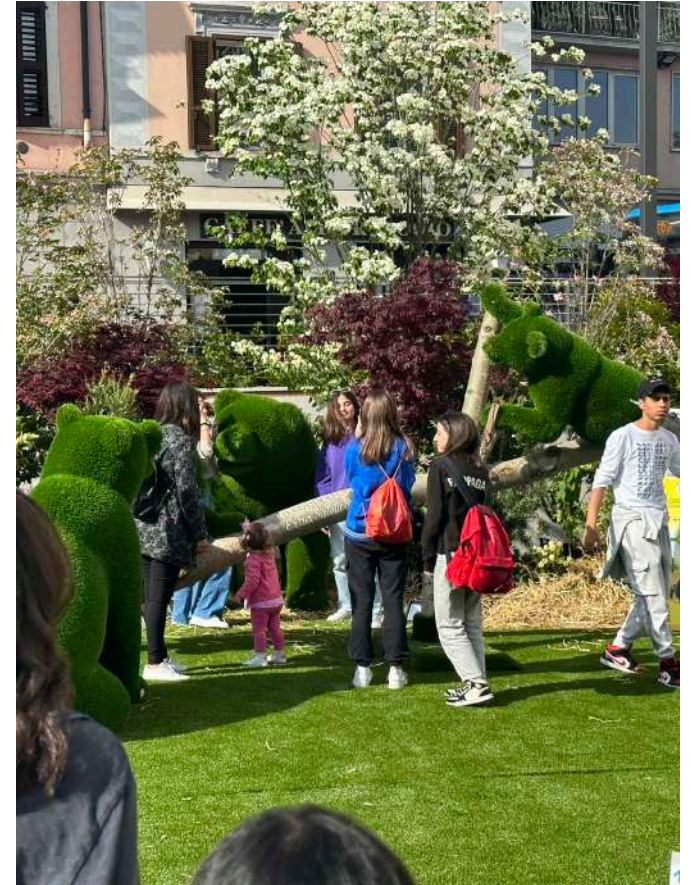

GEOGREEN
Erba Sintetica

www.geo-green.it

**GUARDA
LA TUA CITTÀ
CON GLI OCCHI
DI UN BAMBINO**

**ORGANIZZA
FIERE ED EVENTI
COME MAI
PRIMA D'ORA**

DECORAZIONE PERFETTA PER GLI SPAZI APERTI AL PUBBLICO

A photograph of two topiary elephants made of green artificial grass, standing on a lawn. The larger elephant is in the foreground, and a smaller one is in the background. The scene is set outdoors with trees and a clear sky.