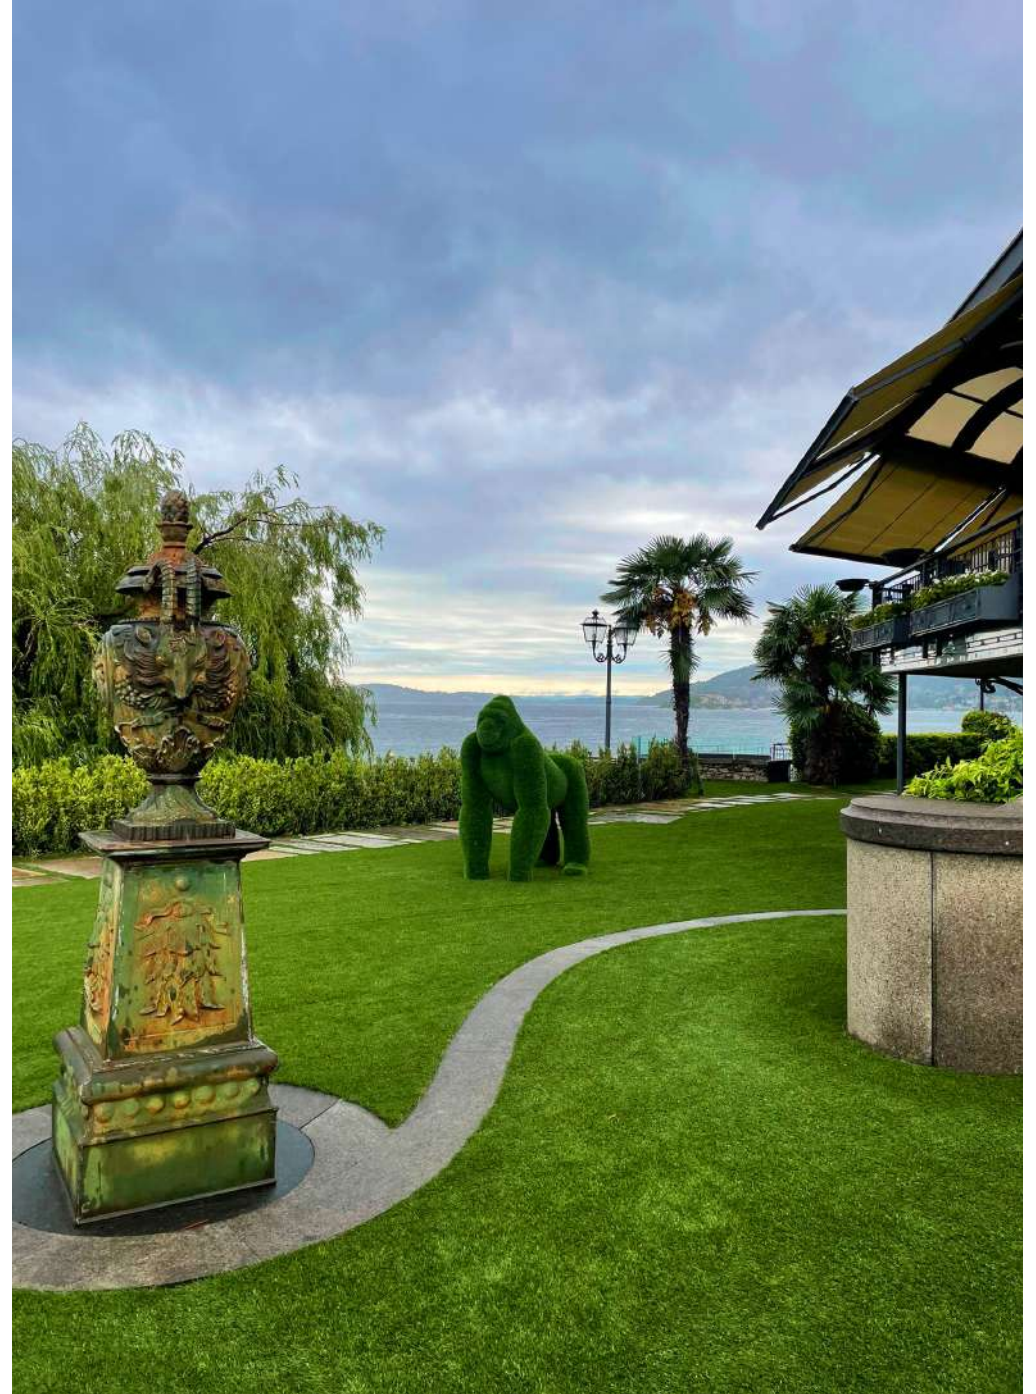

GEOGREEN
Erba Sintetica

www.geo-green.it

**GUARDA
LA TUA CITTÀ
CON GLI OCCHI
DI UN BAMBINO**

**ORGANIZZA
FIERE ED EVENTI
COME MAI
PRIMA D'ORA**

DECORAZIONE PERFETTA PER GLI SPAZI APERTI AL PUBBLICO

A photograph of two topiary elephants made of green artificial grass, standing on a lawn. The larger elephant is in the foreground, and a smaller one is in the background. The scene is set outdoors with trees and a clear sky.