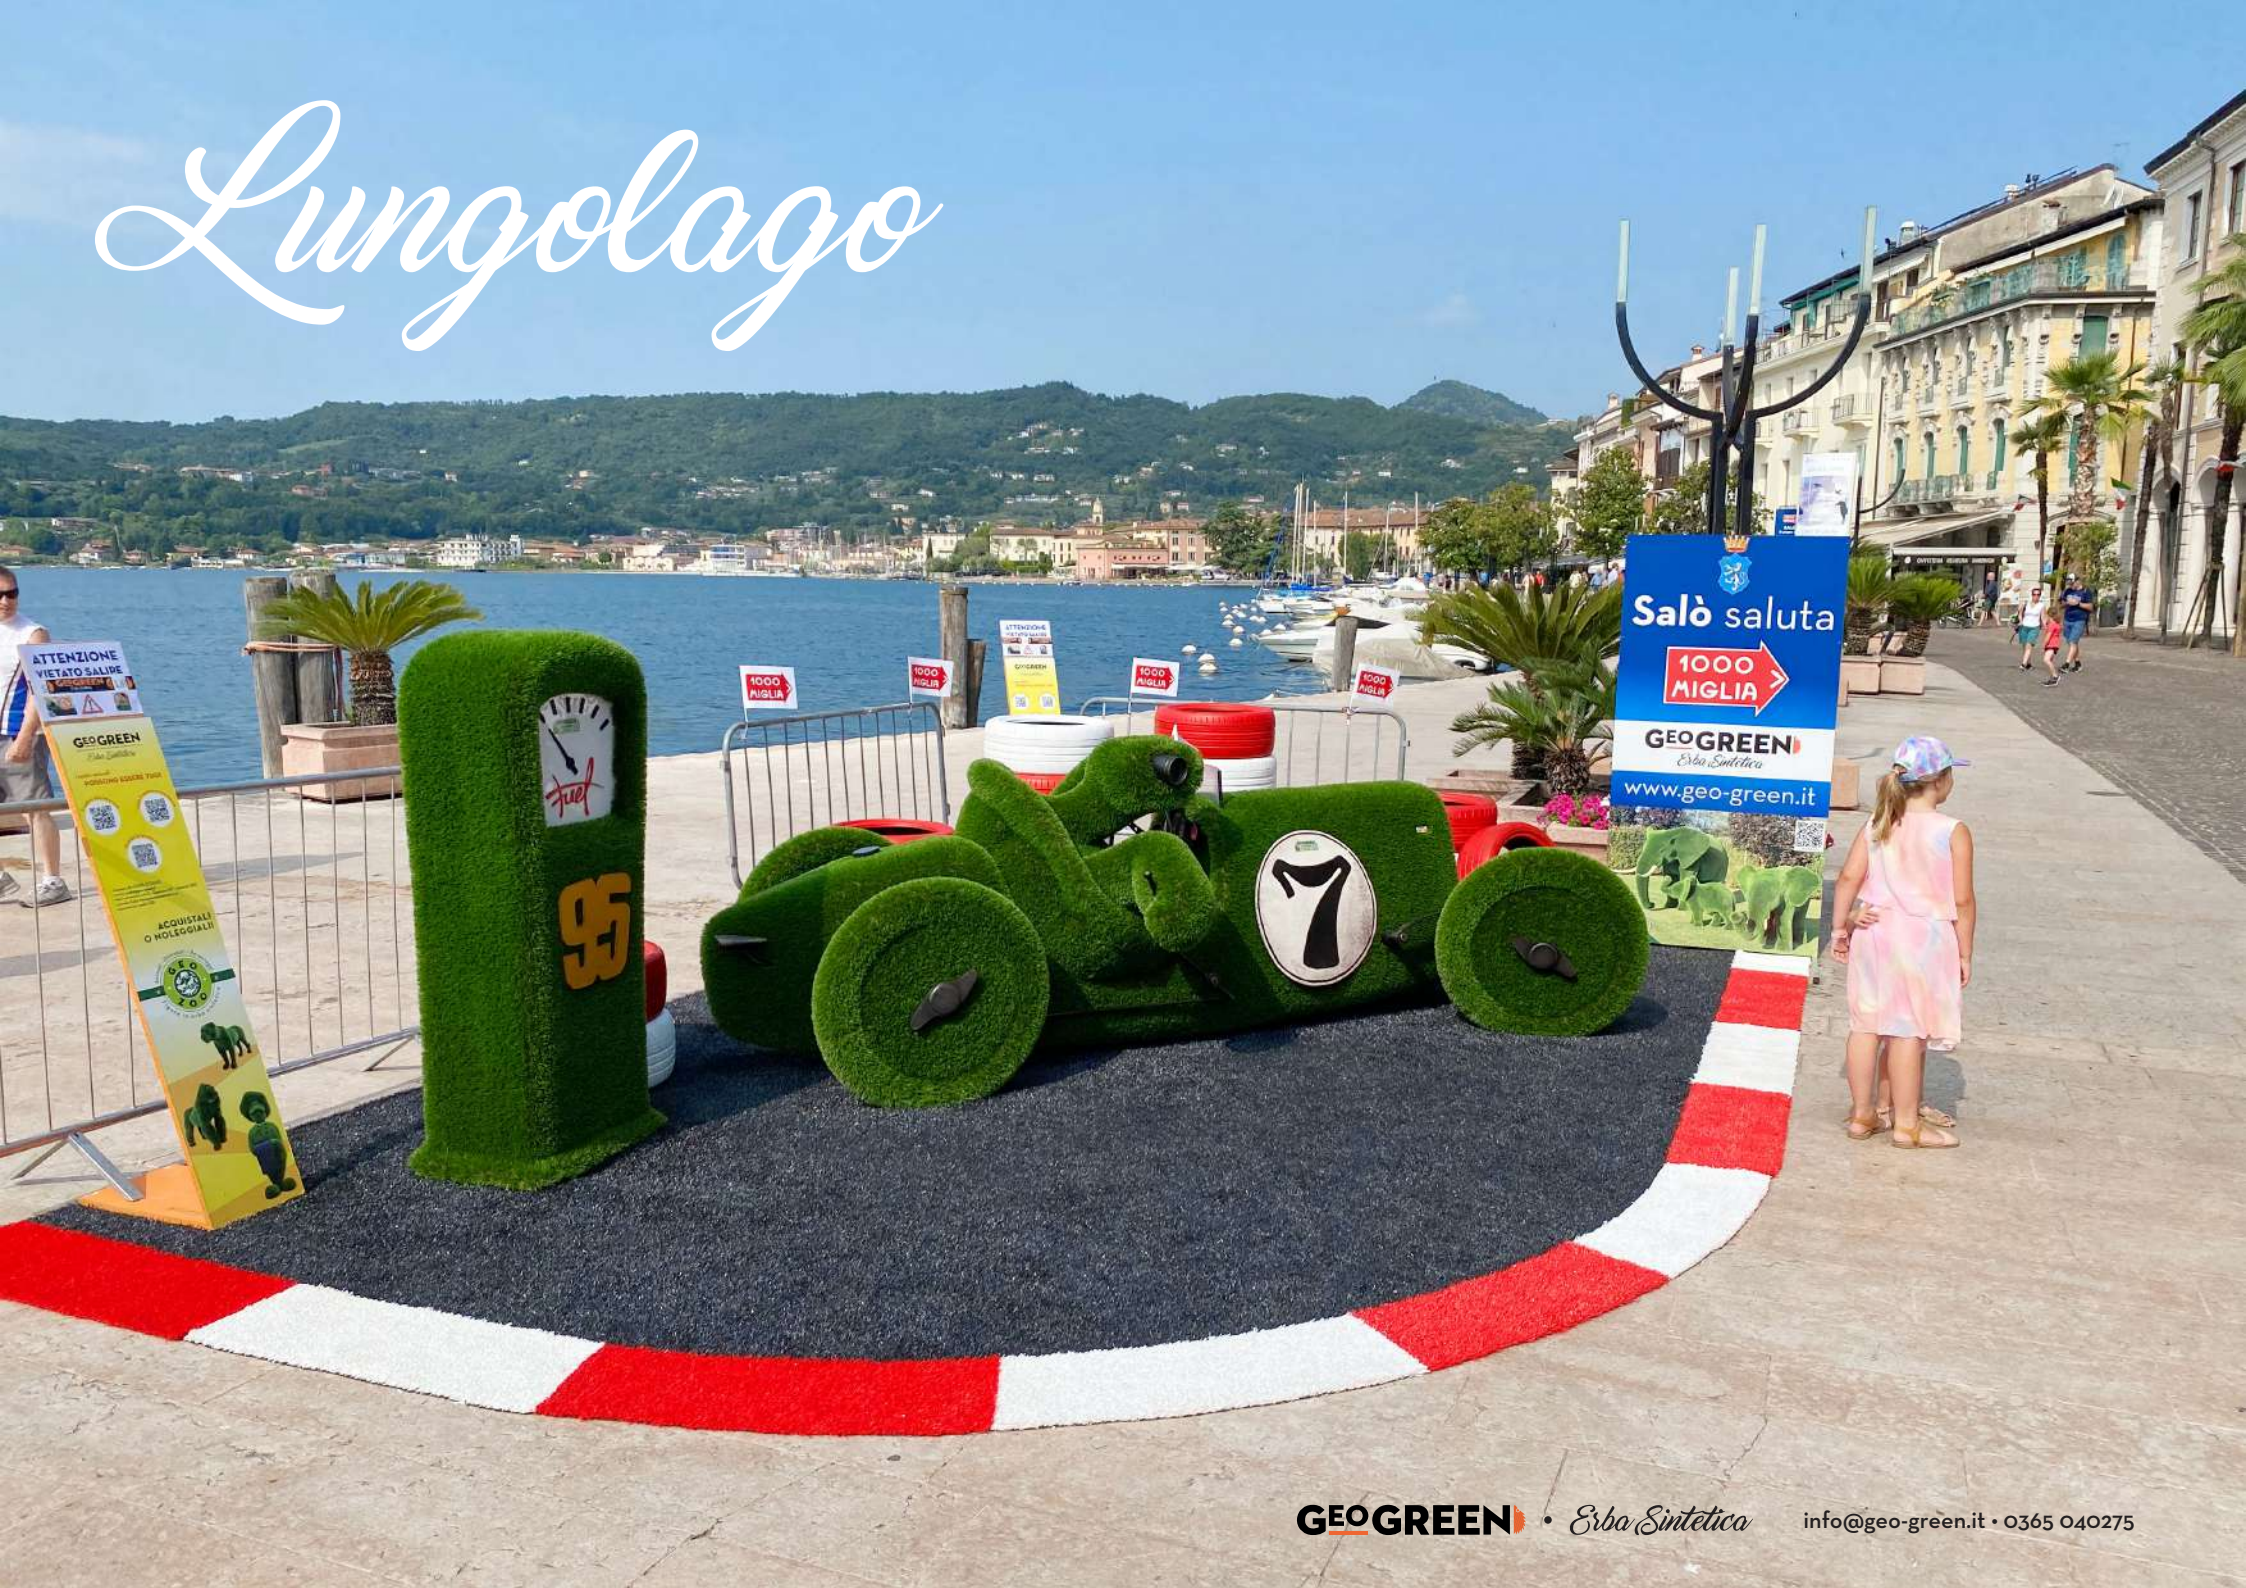

Animali

Figure

ARTE TOPIARIA IN ERBA SINTETICA

Lungolago

ATTENZIONE
VIETATO SALIRE

GEOGREEN
Erba Sintetica

ACQUISTALI
O MOLEGGIALI

fuel

GEOGREEN
Erba Sintetica

www.geo-green.it

**GUARDA
LA TUA CITTÀ
CON GLI OCCHI
DI UN BAMBINO**

**ORGANIZZA
FIERE ED EVENTI
COME MAI
PRIMA D'ORA**

DECORAZIONE PERFETTA PER GLI SPAZI APERTI AL PUBBLICO

A photograph of two topiary elephants made of green artificial grass, standing on a lawn. The larger elephant is in the foreground, and a smaller one is in the background. The scene is set outdoors with trees and a clear sky.